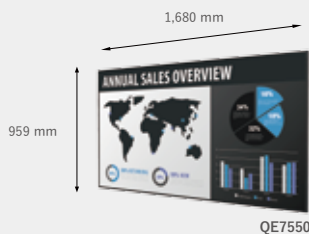

Planar QE Series

製品名	QE7550	QE8650	QE9850
対角線	75"	86"	98"
解像度	3,840 x 2,160 ピクセル		
平均輝度	500 cd/m ²		400 cd/m ²
バックライト	E-LED		D-LED
ベゼル (枠) 幅	15 mm	16 mm	
外形サイズ	W 1,680 x H 959 x D 82 mm	W 1,926 x H 1,097 x D 84 mm	W 2,192 x H 1,247 x D 97 mm
重量	52 kg	57 kg	85 kg
電源	AC 100 ~ 240 V, 50 / 60 Hz		
動作環境	24時間対応		
標定	Landscape / Portrait		
奥行き	82 mm	84 mm	97 mm
入力端子	HDMI 2.0 x 2 (HDPC 2.2), HDMI 1.4 x 2; DisplayPort 1.2 x 1, embedded Planar ContentSmart media player		
制御タイプ	LAN RJ45, RS232 in, IR, Keypad		
取付仕様	Planar Mount / VESA		

Planar QE Touch Series

製品名	QE7550-Touch	QE8650-Touch	QE9850-Touch
対角線	75"	86"	98"
解像度	3,840 x 2,160 ピクセル		
平均輝度	500 cd/m ²		400 cd/m ²
バックライト	E-LED		D-LED
ベゼル (枠) 幅	31 mm		
外形サイズ	W 1,711 x H 990mm x D 92 mm	W 1,957 x H 1,128 x D 95 mm	W 2,220 x H 1,275 x D 111 mm
重量	63 kg	72 kg	110 kg
電源	AC 100 ~ 240 V, 50 / 60 Hz		
動作環境	24時間対応		
標定	Landscape / Portrait		
奥行き	92 mm	95 mm	111 mm
入力端子	HDMI 2.0 x 2 (HDPC 2.2), HDMI 1.4 x 2; DisplayPort 1.2 x 1, embedded Planar ContentSmart media player		
制御タイプ	LAN RJ45, RS232 in, IR, Keypad		
タッチパネル技術搭載	20 pt IR		
取付仕様	VESA		

主な特徴

- ・ 75 インチ、86 インチ、98 インチを用意
- ・ 4K UHD 解像度と 500nits の高輝度 (98 インチを除く)
- ・ マルチタッチパネルオプション
- ・ 4K メディアプレーヤー内蔵

レイヤードジャパン株式会社

本社 〒171-0021 東京都豊島区西池袋 5-17-12 創業新幹線ビル 6F
 大阪営業所 〒532-0003 大阪府大阪市淀川区宮原 1-1-1 新大阪阪急ビル 3F
 カスタマーサービス 〒171-0014 東京都豊島区池袋 2-24-8 安楽ビル 1F